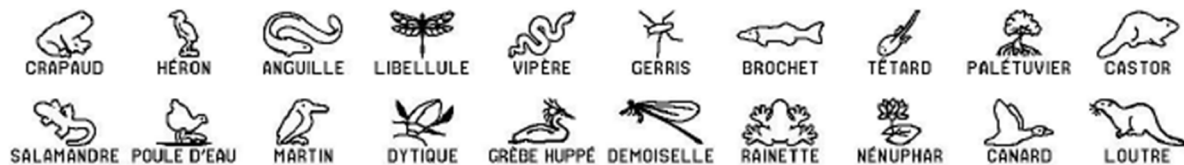

## LA FRANCAISE DES JEUX

- Pour les unités de jeu avec visuel « Océan et Littoral », les symboles sont les suivants :

- Pour les unités de jeu avec visuel « Prairie », les symboles sont les suivants :

- Pour les unités de jeu avec visuel « Zone humide », les symboles sont les suivants :

Chacun de ces symboles ne peut pas figurer plus d'une fois au sein de la même zone de jeu.

- 4.5.4 Le joueur clique sur la zone de jeu « SYMBOLES GAGNANTS » et découvre quatre symboles conformément au sous-article 4.5.2. Il clique ensuite sur la zone de jeu « VOS SYMBOLES » et découvre quinze symboles et un mot, conformément au sous-article 4.5.2.
- 4.5.5 Si le joueur découvre, parmi les quinze symboles inscrits sous la zone de jeu « VOS SYMBOLES », un symbole identique à un symbole inscrit sous la zone de jeu « SYMBOLE GAGNANT », le joueur remporte le montant en euros associé au symbole découvert sous la zone de jeu « VOS SYMBOLES ».
- 4.5.6 Si le joueur découvre, sous la zone de jeu « VOS SYMBOLES », plusieurs symboles identiques à des symboles découverts sous la zone de jeu « SYMBOLES GAGNANTS », les montants en euros associés à chacun de ces symboles sous la zone de jeu « VOS SYMBOLES » s'additionnent pour former un lot unique indivisible